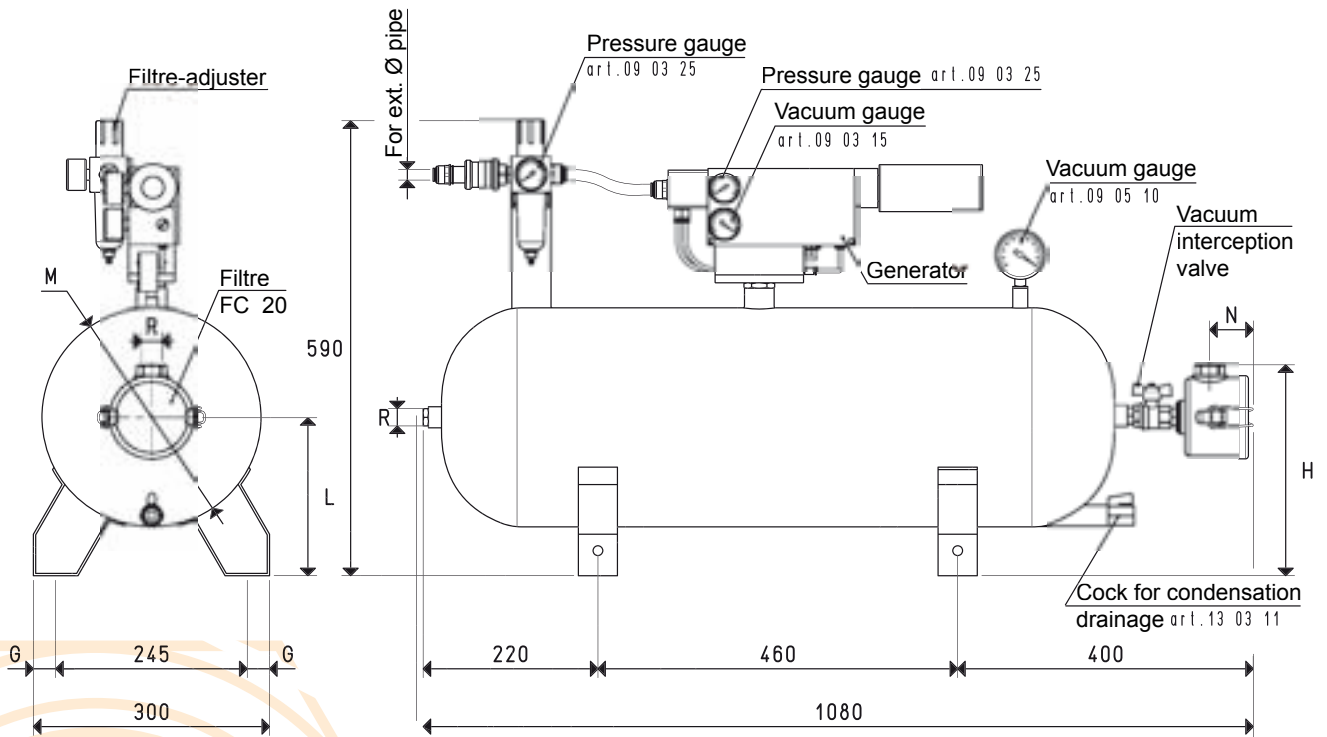

# PNEUMATIC PUMPSETS DOP 50

3D drawing available at [www.vuototecnica.net](http://www.vuototecnica.net)

Art.	Tank	Generator	Pneumatic device	G	H	L	M	N	R	Hose ext. Ø	Weight
Litres	Litres	art.	art.				Ø		Ø	Ø	Kg
<b>DOP 50 PVP 50 MDX</b>	50	PVP 50 MDX ES	DOP 20 90	27.5	245	205	280	51	G1/2"	8	18.9
<b>DOP 50 PVP 60 MDX</b>	50	PVP 60 MDX ES	DOP 50 90	27.5	245	205	280	51	G1/2"	12	19.7