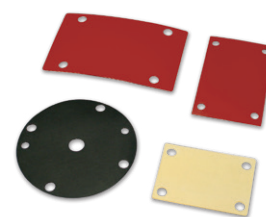

VACUUM VALVE AND SOLENOID VALVE SEALING KIT

Sealing kits are composed of a membrane, shutters and standard O-rings installed on our compressed air and vacuum three-way valves and solenoid valves.

Complete kit for valves:		
	07 01 31 e 07 02 31	item 00 07 267
	07 03 31	item 00 07 268
	07 03 31 LP	item 00 07 287
	07 04 31 e 07 05 31	item 00 07 269
	07 04 31 LP e 07 05 31 LP	item 00 07 288
	07 06 31	item 00 07 270
	07 06 31 LP	item 00 07 289
	07 08 31	item 00 07 380
	07 09 31	item 00 07 384

Complete kit for solenoid valves:		
	07 01 11 e 07 02 11	item 00 07 271
	07 03 11	item 00 07 272
	07 03 11 LP	item 00 07 290
	07 04 11 e 07 05 11	item 00 07 273
	07 04 11 LP e 07 05 11 LP	item 00 07 291
	07 06 11	item 00 07 274
	07 06 11 LP	item 00 07 292
	07 08 11	item 00 07 372
	07 09 11	item 00 07 382

Complete kit for solenoid valves:		
	07 01 51 e 07 02 51	item 00 07 275
	07 03 51	item 00 07 276
	07 03 51 LP	item 00 07 293
	07 04 51 e 07 05 51	item 00 07 277
	07 04 51 LP e 07 05 51 LP	item 00 07 294
	07 06 51	item 00 07 278
	07 06 51 LP	item 00 07 295
	07 08 51	item 00 07 381
	07 09 51	item 00 07 385

Complete kit for solenoid valves:		
	07 03 40 e 07 04 40	item 00 07 279
	07 05 40	item 00 07 280
	07 06 40	item 00 07 281
	EGN 40	item 00 07 400
	EGN 52	item 00 07 420

PILOT MEMBRANES FOR VACUUM VALVES AND SOLENOID VALVES

Item	For valves item	Connections	Material	Colour	Dimensions mm
00 07 104	07 03 40 - 07 04 40	G1/2" - G3/4"	Fabric NBR	Black	Ø 65
00 07 105	07 05 40	G1"	Fabric NBR	Black	Ø 76
00 07 177	07 06 40	G1" 1/2	Fabric NBR	Black	Ø 110
00 07 229	07 01 11 - 07 01 31 - 07 01 51 07 02 11 - 07 02 31 - 07 02 51	G1/4" - G3/8"	Vulkollan®	Beige	49 x 35
00 07 230	07 03 11 - 07 03 31 - 07 03 51	G1/2"	Urepan® 65	Grey - orange	62 x 39
00 07 296	07 03 11 LP - 07 03 31 LP - 07 03 51 LP	G1/2"	Vulkollan®	Beige	62 x 39
00 07 231	07 04 11 - 07 04 31 - 07 04 51 07 05 11 - 07 05 31 - 07 05 51	G3/4" - G1"	Urepan® 65	Grey - orange	79 x 49
00 07 297	07 04 11 LP - 07 04 31 LP - 07 04 51 LP 07 05 11 LP - 07 05 31 LP - 07 05 51 LP	G3/4" - G1"	Vulkollan®	Beige	79 x 49
00 07 232	07 06 11 - 07 06 31 - 07 06 51	G1" 1/2	Urepan® 65	Grey - orange	129 x 89
00 07 298	07 06 11 LP - 07 06 31 LP - 07 06 51 LP	G1" 1/2	Vulkollan®	Beige	129 x 89